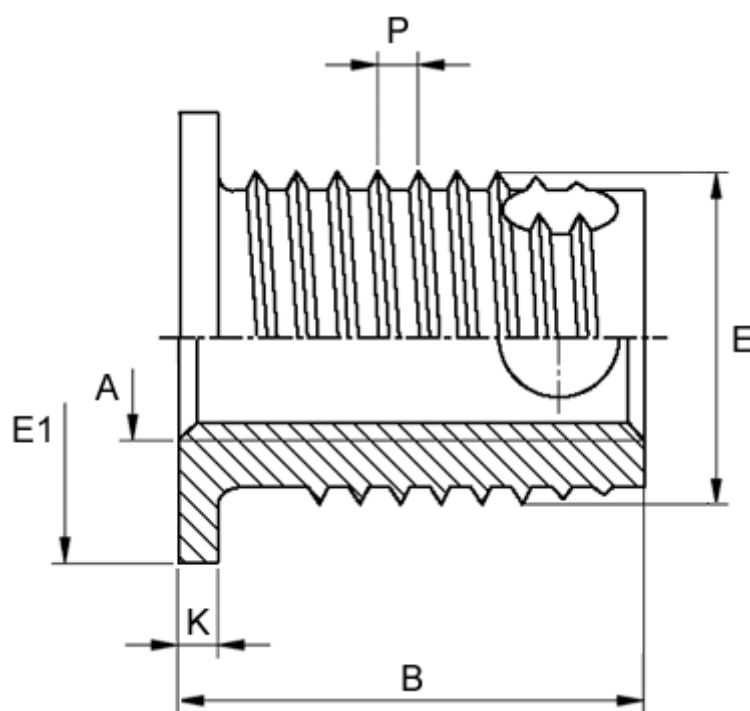

Varenummer: 12307100080800
Beskrivelse: KLEE-coil 307 100 080.800
M8 Messing

Mål

Flangediameter E1	= 15
Flangehøjde K	= 1.5
Gevindstigning P	= 1.50
Indvendigt gevind A	= M8
Længde B	= 10.5
Min. huldybde bundhul	= 11
Type	= 307 100 080 ...
Udvendigt gevind E	= 12